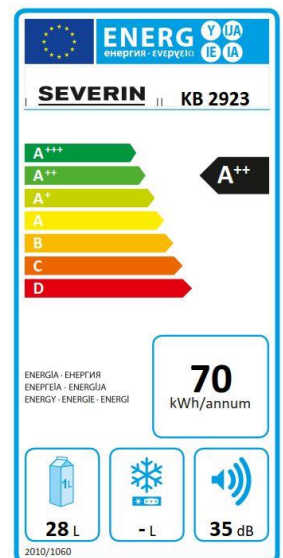

28 Liter Fassungsvermögen: für aufrechtstehende 1,5 und 2 Liter Flaschen geeignet. Ein 11er Bierkasten kann problemlos verstaut werden.

Mit zusätzlicher 12 V-Anschlussleitung (z.B. für Zigarettenanzünder) für perfekt gekühlte Getränke während der Fahrt.

Inkl. selbsthaftendem Silikon-Pad zur rutschsicheren Ablage der Powerbank* auf dem geschlossenen Gerätedeckel – rückstandslos und einfach zu entfernen.

Für Freunde der Technik

- Leistung: 58 W (ECO-Funktion: 8 W)
- Kapazität/Inhalt: ca. 28 Liter
- Farbe: grün-grau
- Maße (H x B x T): 45,0 x 32,0 x 44,5 cm
- Energieeffizienzklasse: A++
- langlebiger, bürstenloser Lüftermotor
- abnehmbarer Deckel
- Kontrollleuchte