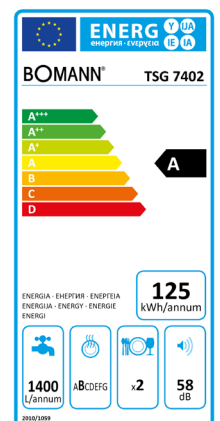

BOMANN®

-  Wasseranschluss auch ohne Wasseranschluss nutzbar
-  2 Maßgedecke
-  5 Programme + Zusatzfunktionen
-  LED-Display
-  Startverzögerung 1-24h
-  Energieeffizient

5 Liter Wassertank

Innenbeleuchtung

Spezifikation

- 2 Maßgedecke
- 5 Programme + Zusatzfunktionen: Extra Dry & Anti-Bac.
- LED- Display / Kontrollanzeigen
- Innenbeleuchtung
- Startvorwahl 1-24 h
- Restlaufzeitanzeige
- Integrierter Wassertank mit 5 Liter
- Signalton bei vollem Wassertank
- Anzeige für Salzmenge
- Reinigungstemperaturen 45°C - 70°C
- 2 Sprühebene
- Durchlauferhitzer / verdeckte Heizung
- Wasserenthärtungseinrichtung

- Überlaufsicherung
- Silbergrauer Geschirrkorb
- Besteckablage

5 Programme

- ECO (Sparspülen)
- 60 Min. Spülen
- Schnellspülen (30 Min.)
- Selbstreinigung
- Gläser Spülen

Technische Daten

Anschlussspannung: 220-240 V~ / 50 Hz
Anschlussleistung: 730-860 W
Leistungsaufnahme: 10 A
Betriebsgeräusch: 58 dB

Verbrauchsdaten

Wasser-/Energieverbrauch: 5.0 Liter / 0.43 kWh gesch. Jahresverbrauch: 1.400 Liter / 125 kWh (gem. EU-Datenblatt nach Verordnung Nr. 1059/2010)

Farbe: weiß
Artikel Nr.: 774 020
Artikel EAN-Code: 4 004 470 740 202